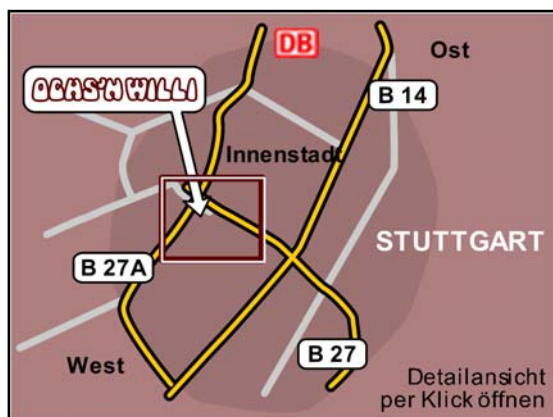

# OCHS'N WILLI

Gaststätte Ochs'n Willi  
Kleiner Schlossplatz 4  
(Eingang Königstraße 32 im Gebäude „Buchhaus Wittwer“)  
70173 Stuttgart  
Tel: +49 (0) 711/226 51 91  
Fax: +49 (0) 711/226 51 89

Täglich 11.00 bis 23.30 Uhr

## Car:

Follow the signs on all routes to the main railway station (Hauptbahnhof).

## Mit Bus & Bahn:

Our restaurant is easily accessible by public transport. A regular rail service (Public Transit Network) operates on line U5, U6, U7 and U15. Alight at "Schlossplatz". If you are travelling by bus route 42 or 44, alight at the main railway station (*Hauptbahnhof*). Further information: <http://www.efa-bw.de/>